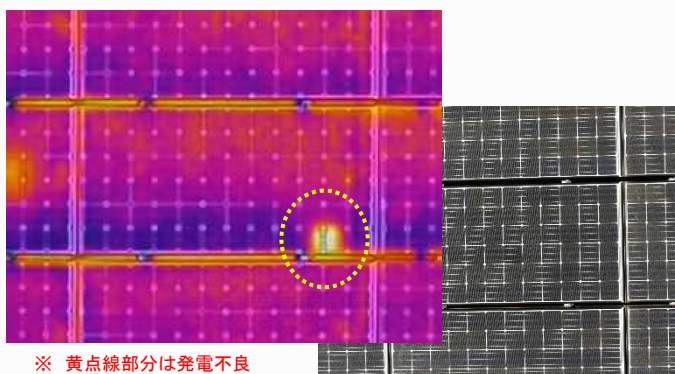

太陽光発電パネル ドローン 点検

お住まいや工場・店舗の太陽光発電パネルの点検をドローンでいたします。

手軽に短時間で

足場を組む手間やスペースが不要となり、太陽光発電パネル点検にかかる作業時間を大幅に短縮し、効率性がUPしました。

確かな点検を

上空から広範囲を最新技術で点検。光学カメラと赤外線サーモグラフィーにより、不具合箇所をきめ細かく特定できます。

お客様には、点検した内容を、高画質な画像や赤外線画像でわかりやすくご確認いただけます。