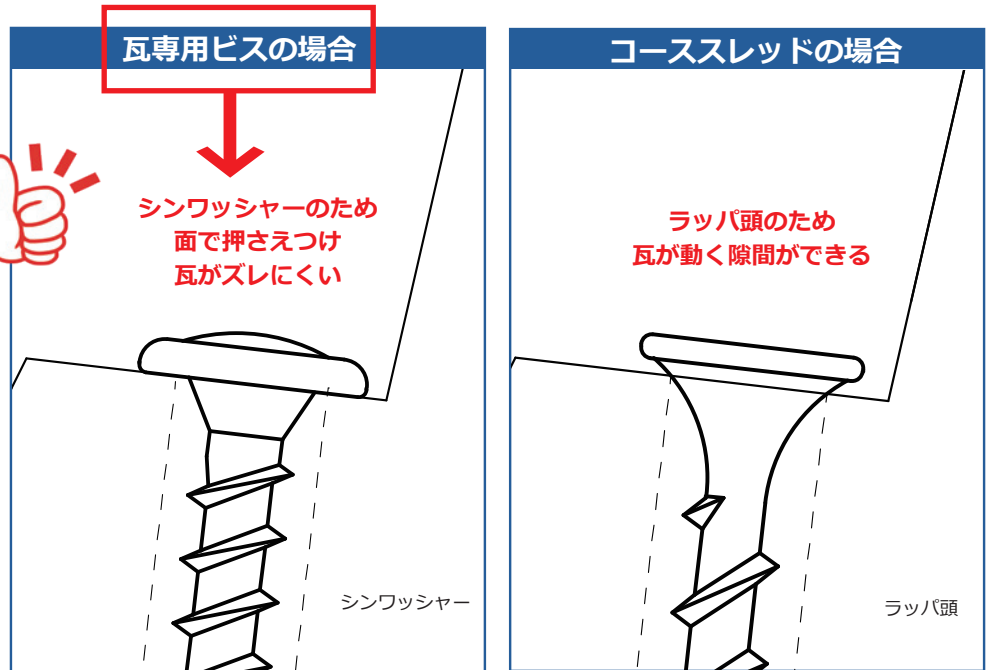

瓦専用ビス (3.8×50、65)

ここが
Point!

瓦のがたつきを防止できます

※瓦専用ビスとコーススレッド比較イメージ図

瓦専用ビスの場合

シンワッシャーのため
面で押さえつけ
瓦がズレにくい

シンワッシャー

コーススレッドの場合

ラッパ頭のため
瓦が動く隙間ができる

ラッパ頭

【材質】 ステンレスSUS305

品番	製品名	サイズ (mm)			梱包単位	1箱本数
		d	L	D		
102-BIS-3.8-50	瓦専用ビス 3.8×50	3.8	50	9.0	6箱	500本
102-BIS-3.8-65	瓦専用ビス 3.8×65	3.8	65	9.0	6箱	500本

■お問い合わせはこちら!! まずはお気軽にご相談ください。

 株式会社 屋根技術研究所