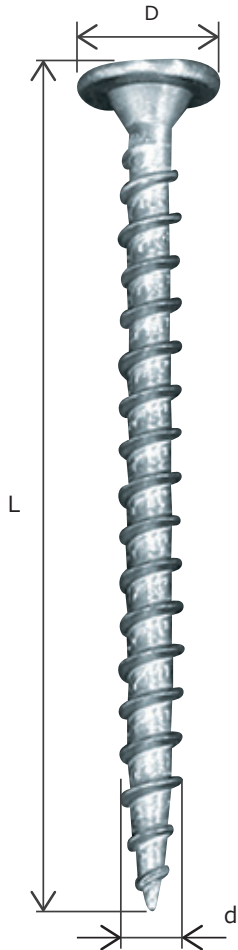

瓦専用ビス (3.8×50、65)

ここが
Point!

瓦のがたつきを防止できます

※瓦専用ビスとコーススレッド比較イメージ図

瓦専用ビスの場合

シンワッシャーのため
面で押さえつけ
瓦がズレにくい

シンワッシャー

コーススレッドの場合

ラッパ頭のため
瓦が動く隙間ができる

ラッパ頭

【材質】 ステンレスSUS305

品番	製品名	サイズ (mm)			梱包単位	1箱本数
		d	L	D		
102-BIS-3.8-50	瓦専用ビス 3.8×50	3.8	50	9.0	6箱	500本
102-BIS-3.8-65	瓦専用ビス 3.8×65	3.8	65	9.0	6箱	500本

■お問い合わせはこちら!! まずはお気軽にご相談ください。

 株式会社 屋根技術研究所