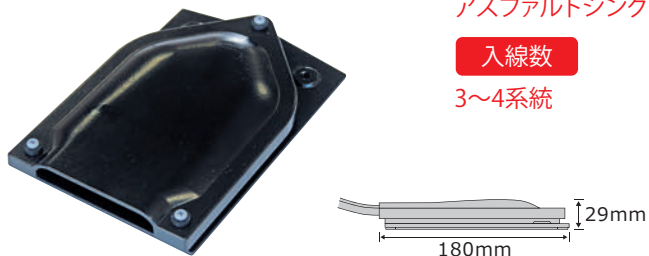

お住まいの外観美を守ります！

配線金具シリーズ

◀ 写真のようなPVケーブルの見た目に
お困りではないですか？

施工動画
をご覧ください

配線金具シリーズは
スッキリと美しい配線処理で
お住まいの外観美を守ります。
新築に限らず既築へも取付可能。

■ スレート・板金用配線金具セット

適合屋根
スレート・板金
入線数
4系統

◎スレート、板金どちらでも取付可能。

■ 配線金具スマートセット ■ シングル用配線金具スマートセット

適合屋根
スレート・
アスファルトシングル
入線数
3~4系統

◎薄型でアスファルトシングルにも取付可能。

■ スレート用配線金具セット

適合屋根
スレート
入線数
5系統

◎当社定番商品。

※入線数はCV3.5mm²・直径7mm程度の場合を示します。PVケーブルの太さによって入らない場合があります。

太陽光発電システム架台と屋根副資材の専門メーカー