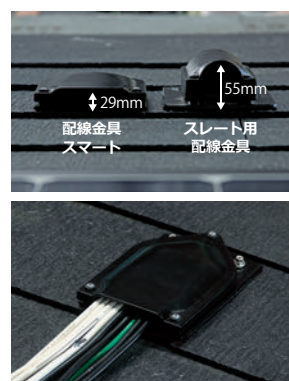

お住まいの外観美を守ります！

配線金具シリーズ

◀ 写真のようなPVケーブルの見た目に
お困りではないですか？

施工動画
をご覧ください

配線金具シリーズは
スッキリと美しい配線処理で
お住まいの外観美を守ります。
新築に限らず既築へも取付可能。

■ スレート・板金用配線金具セット

適合屋根
スレート・板金
入線数
4系統

◎スレート、板金どちらでも取付可能。

■ 配線金具スマートセット ■ シングル用配線金具スマートセット

適合屋根
スレート・
アスファルトシングル
入線数
3~4系統

◎薄型でアスファルトシングルにも取付可能。

■ スレート用配線金具セット

適合屋根
スレート
入線数
5系統

◎当社定番商品。

※入線数はCV3.5mm²・直径7mm程度の場合を示します。PVケーブルの太さによって入らない場合があります。

太陽光発電システム架台と屋根副資材の専門メーカー