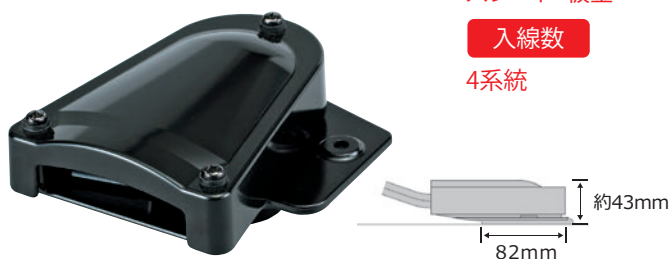

お住まいの外観美を守ります！

配線金具シリーズ

◀ 写真のようなPVケーブルの見た目に
お困りではないですか？

施工動画
をご覧ください

配線金具シリーズは
スッキリと美しい配線処理で
お住まいの外観美を守ります。
新築に限らず既築へも取付可能。

■ スレート・板金用配線金具セット

適合屋根
スレート・板金
入線数
4系統

◎スレート、板金どちらでも取付可能。

■ 配線金具スマートセット ■ シングル用配線金具スマートセット

適合屋根
スレート・
アスファルトシングル
入線数
3~4系統

◎薄型でアスファルトシングルにも取付可能。

■ スレート用配線金具セット

適合屋根
スレート
入線数
5系統

◎当社定番商品。

※入線数はCV3.5mm²・直径7mm程度の場合を示します。PVケーブルの太さによって入らない場合があります。

太陽光発電システム架台と屋根副資材の専門メーカー