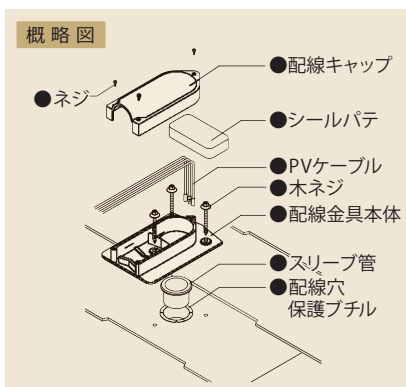

お住まいの外観美を守ります！

配線金具シリーズ

◀ 写真のようなPVケーブルの見た目に
お困りではないですか？

施工動画
をご覧ください

配線金具シリーズは
スッキリと美しい配線処理で
お住まいの外観美を守ります。
新築に限らず既築へも取付可能。

■ スレート・板金用配線金具セット

適合屋根
スレート・板金
入線数
4系統

◎スレート、板金どちらでも取付可能。

■ 配線金具スマートセット ■ シングル用配線金具スマートセット

適合屋根
スレート・
アスファルトシングル
入線数
3~4系統

◎薄型でアスファルトシングルにも取付可能。

■ スレート用配線金具セット

適合屋根
スレート
入線数
5系統

◎当社定番商品。

※入線数はCV3.5mm²・直径7mm程度の場合を示します。PVケーブルの太さによって入らない場合があります。

太陽光発電システム架台と屋根副資材の専門メーカー