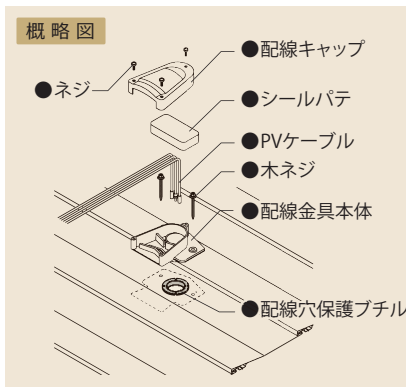

お住まいの外観美を守ります！

配線金具シリーズ

◀ 写真のようなPVケーブルの見た目に
お困りではないですか？

施工動画
をご覧ください

配線金具シリーズは
スッキリと美しい配線処理で
お住まいの外観美を守ります。
新築に限らず既築へも取付可能。

■ スレート・板金用配線金具セット

適合屋根
スレート・板金
入線数
4系統

◎スレート、板金どちらでも取付可能。

■ 配線金具スマートセット ■ シングル用配線金具スマートセット

適合屋根
スレート・
アスファルトシングル
入線数
3~4系統

◎薄型でアスファルトシングルにも取付可能。

■ スレート用配線金具セット

適合屋根
スレート
入線数
5系統

◎当社定番商品。

※入線数はCV3.5mm²・直径7mm程度の場合を示します。PVケーブルの太さによって入らない場合があります。

太陽光発電システム架台と屋根副資材の専門メーカー