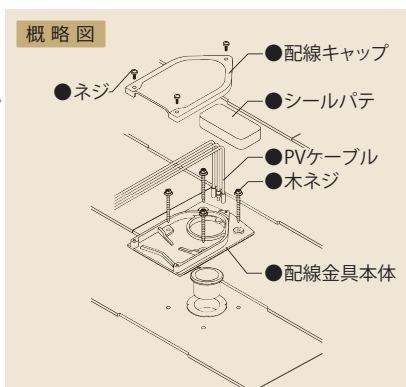

お住まいの外観美を守ります！

配線金具シリーズ

◀ 写真のようなPVケーブルの見た目に
お困りではないですか？

施工動画
をご覧ください

配線金具シリーズは
スッキリと美しい配線処理で
お住まいの外観美を守ります。
新築に限らず既築へも取付可能。

■ スレート・板金用配線金具セット

適合屋根
スレート・板金
入線数
4系統

◎スレート、板金どちらでも取付可能。

■ 配線金具スマートセット ■ シングル用配線金具スマートセット

適合屋根
スレート・
アスファルトシングル
入線数
3~4系統

◎薄型でアスファルトシングルにも取付可能。

■ スレート用配線金具セット

適合屋根
スレート
入線数
5系統

◎当社定番商品。

※入線数はCV3.5mm²・直径7mm程度の場合を示します。PVケーブルの太さによって入らない場合があります。

太陽光発電システム架台と屋根副資材の専門メーカー