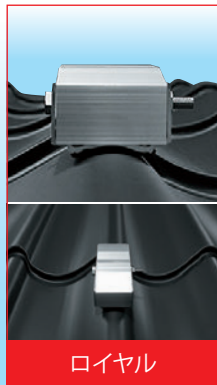

ここが Point! 多様な波形鋼板屋根に対応可能

屋根材と金具の接触面を少なくしたため、様々な屋根材に対応可能です。

野地板

ここが Point! 雨漏りリスクを軽減

専用ネジ上下固定金具をかぶせるため、ネジ頭の露出なく、雨漏りのリスクを軽減します。

■下固定金具

野地板

マルチ金具適合屋根材 ※その他屋根材につきましては、お問い合わせください。