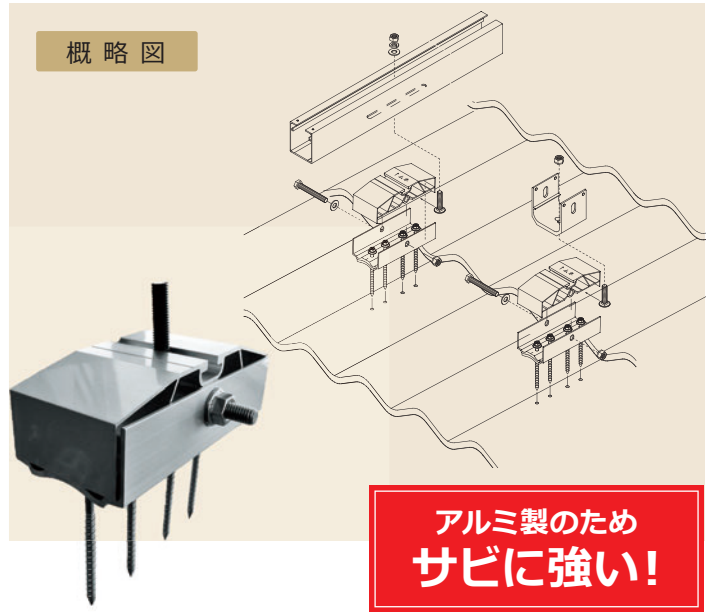

どんな波形鋼板屋根にも対応!

マルチ金具

ここが Point! 多様な波形鋼板屋根に対応可能

屋根材と金具の接触面を少なくしたため、様々な屋根材に対応可能です。

野地板

ここが Point! 雨漏りリスクを軽減

専用ネジ上下固定金具をかぶせるため、ネジ頭の露出なく、雨漏りのリスクを軽減します。

■下固定金具