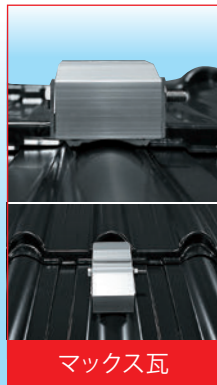

ここが Point! 多様な波形鋼板屋根に対応可能

屋根材と金具の接触面を少なくしたため、様々な屋根材に対応可能です。

野地板

ここが Point! 雨漏りリスクを軽減

専用ネジ上下固定金具をかぶせるため、ネジ頭の露出なく、雨漏りのリスクを軽減します。

■下固定金具

野地板

マルチ金具適合屋根材 ※その他屋根材につきましては、お問い合わせください。