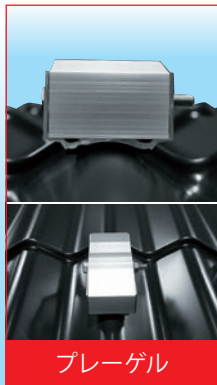

ここが Point! 多様な波形鋼板屋根に対応可能

屋根材と金具の接触面を少なくしたため、様々な屋根材に対応可能です。

野地板

ここが Point! 雨漏りリスクを軽減

専用ネジ上下固定金具をかぶせるため、ネジ頭の露出なく、雨漏りのリスクを軽減します。

■下固定金具

野地板

マルチ金具適合屋根材 ※その他屋根材につきましては、お問い合わせください。