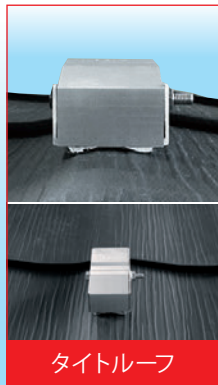

ここが Point! 多様な波形鋼板屋根に対応可能

屋根材と金具の接触面を少なくしたため、様々な屋根材に対応可能です。

野地板

ここが Point! 雨漏りリスクを軽減

専用ネジ上下固定金具をかぶせるため、ネジ頭の露出なく、雨漏りのリスクを軽減します。

■下固定金具

野地板

マルチ金具適合屋根材 ※その他屋根材につきましては、お問い合わせください。