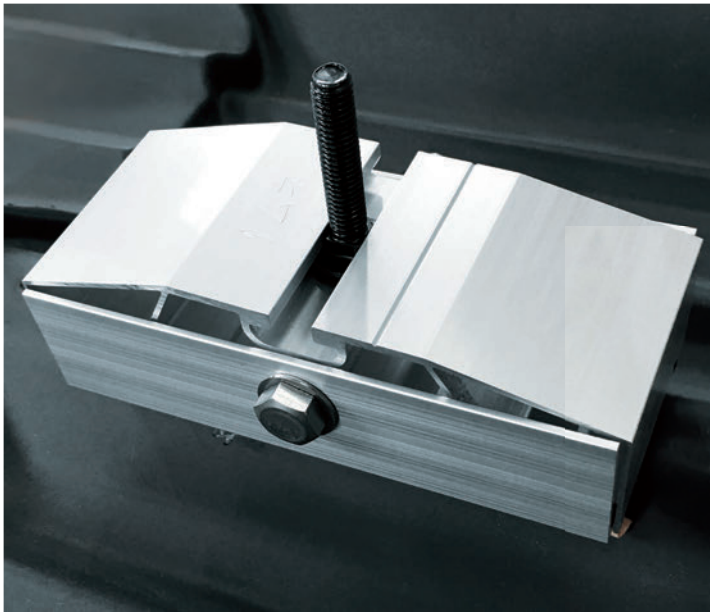

どんな波形鋼板屋根にも対応!

マルチ金具

ここが Point! 多様な波形鋼板屋根に対応可能

屋根材と金具の接触面を少なくしたため、様々な屋根材に対応可能です。

野地板

ここが Point! 雨漏りリスクを軽減

専用ネジ上下固定金具をかぶせるため、ネジ頭の露出なく、雨漏りのリスクを軽減します。

■下固定金具