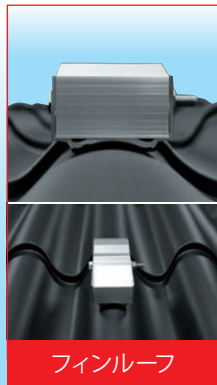

ここが Point! 多様な波形鋼板屋根に対応可能

屋根材と金具の接触面を少なくしたため、様々な屋根材に対応可能です。

野地板

ここが Point! 雨漏りリスクを軽減

専用ネジ上下固定金具をかぶせるため、ネジ頭の露出なく、雨漏りのリスクを軽減します。

■下固定金具

野地板

マルチ金具適合屋根材 ※その他屋根材につきましては、お問い合わせください。