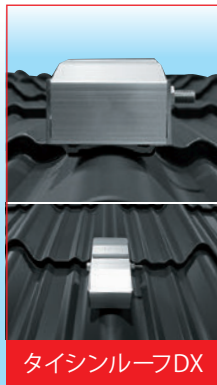

ここが Point! 多様な波形鋼板屋根に対応可能

屋根材と金具の接触面を少なくしたため、様々な屋根材に対応可能です。

野地板

ここが Point! 雨漏りリスクを軽減

専用ネジ上下固定金具をかぶせるため、ネジ頭の露出なく、雨漏りのリスクを軽減します。

■下固定金具

野地板

マルチ金具適合屋根材 ※その他屋根材につきましては、お問い合わせください。