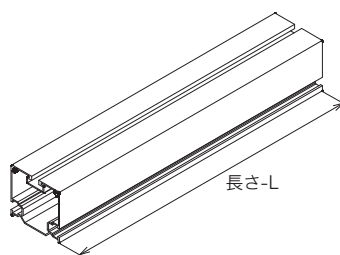

縦棧 60×55

■概略図

■縦棧キャップ

	品番	品名	備考
1580×808系	YGK-TM-918	縦棧M L-918	1段用
	YGK-TM-1756	縦棧M L-1756	2段用
	YGK-TM-2594	縦棧M L-2594	3段用
	YGK-TM-3432	縦棧M L-3432	4段用
	YGK-TM-2125	縦棧M L-2125	2.5段用
	YGK-TM-2965	縦棧M L-2965	3.5段用
1638×826系	YGK-TM-918	縦棧M L-918	1段用
	YGK-TM-1772	縦棧M L-1772	2段用
	YGK-TM-2628	縦棧M L-2628	3段用
	YGK-TM-3484	縦棧M L-3484	4段用
	YGK-TM-2170	縦棧M L-2170	2.5段用
	YGK-TM-3026	縦棧M L-3026	3.5段用
1650×991系	YGK-TM-1100	縦棧M L-1100	1段用
	YGK-TM-2125	縦棧M L-2125	2段用
	YGK-TM-3150	縦棧M L-3150	3段用
	YGK-TM-1636	縦棧M L-1636	1.5段用
	YGK-TM-2594	縦棧M L-2594	2.5段用

	品番	品名	備考
1755×1038系	YGK-TM-1200	縦棧M L-1200	1段用
	YGK-TM-2250	縦棧M L-2250	2段用
	YGK-TM-3300	縦棧M L-3300	3段用
	YGK-TM-1636	縦棧M L-1636	1.5段用
	YGK-TM-2753	縦棧M L-2753	2.5段用
	YGK-TM-1100	縦棧M L-1100	1段用
1690×1002系 1689×996	YGK-TM-2140	縦棧M L-2140	2段用
	YGK-TM-3230	縦棧M L-3230	3段用
	YGK-TM-1636	縦棧M L-1636	1.5段用
	YGK-TM-2628	縦棧M L-2628	2.5段用
縦棧キャップ	YGK-TM-CAP-BK	縦棧キャップMセット (2枚入) BK	