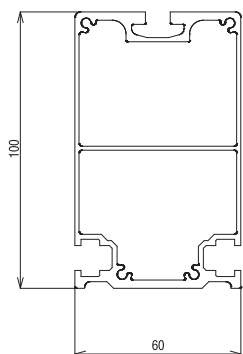

縦棧 60×55

	品番	品名	備考
1580×808系	YGK-TM-918	縦棧M L-918	1段用
	YGK-TM-1756	縦棧M L-1756	2段用
	YGK-TM-2594	縦棧M L-2594	3段用
	YGK-TM-3432	縦棧M L-3432	4段用
	YGK-TM-2125	縦棧M L-2125	2.5段用
	YGK-TM-2965	縦棧M L-2965	3.5段用
1638×826系	YGK-TM-918	縦棧M L-918	1段用
	YGK-TM-1772	縦棧M L-1772	2段用
	YGK-TM-2628	縦棧M L-2628	3段用
	YGK-TM-3484	縦棧M L-3484	4段用
	YGK-TM-2170	縦棧M L-2170	2.5段用
	YGK-TM-3026	縦棧M L-3026	3.5段用
1650×991系	YGK-TM-1100	縦棧M L-1100	1段用
	YGK-TM-2125	縦棧M L-2125	2段用
	YGK-TM-3150	縦棧M L-3150	3段用
	YGK-TM-1636	縦棧M L-1636	1.5段用
	YGK-TM-2594	縦棧M L-2594	2.5段用

	品番	品名	備考
1755×1038系	YGK-TM-1200	縦棧M L-1200	1段用
	YGK-TM-2250	縦棧M L-2250	2段用
	YGK-TM-3300	縦棧M L-3300	3段用
	YGK-TM-1636	縦棧M L-1636	1.5段用
	YGK-TM-2753	縦棧M L-2753	2.5段用
	YGK-TM-1100	縦棧M L-1100	1段用
1690×1002系 1689×996	YGK-TM-2140	縦棧M L-2140	2段用
	YGK-TM-3230	縦棧M L-3230	3段用
	YGK-TM-1636	縦棧M L-1636	1.5段用
	YGK-TM-2628	縦棧M L-2628	2.5段用
縦棧キャップ	YGK-TM-CAP-BK	縦棧キャップMセット (2枚入) BK	

縦棧 60×60

	品番	品名	備考
1580×808系	YGK-T60-918	縦棧60角 L-918	1段用
	YGK-T60-1756	縦棧60角 L-1756	2段用
	YGK-T60-2594	縦棧60角 L-2594	3段用
	YGK-T60-3432	縦棧60角 L-3432	4段用
1638×826系	YGK-T60-918	縦棧60角 L-918	1段用
	YGK-T60-1772	縦棧60角 L-1772	2段用
	YGK-T60-2628	縦棧60角 L-2628	3段用
	YGK-T60-3484	縦棧60角 L-3484	4段用
1650×991系	YGK-T60-1100	縦棧60角 L-1100	1段用
	YGK-T60-2125	縦棧60角 L-2125	2段用
	YGK-T60-3150	縦棧60角 L-3150	3段用

	品番	品名	備考
1755×1038系	YGK-T60-1200	縦棧60角 L-1200	1段用
	YGK-T60-2250	縦棧60角 L-2250	2段用
	YGK-T60-3300	縦棧60角 L-3300	3段用
1690×1002系 1689×996	YGK-T60-1100	縦棧60角 L-1100	1段用
	YGK-T60-2140	縦棧60角 L-2140	2段用
	YGK-T60-3230	縦棧60角 L-3230	3段用
縦棧キャップ	YGK-T60CAP	縦棧キャップ (60角用) セット (2枚入)	

縦棧 60×100

品番	品名
YGK-TZ100-3000	縦棧60×100 L-3000
YGK-TZ100-4000	縦棧60×100 L-4000
YGK-T100CAP-SL	縦棧キャップ60×100SL(2枚入)