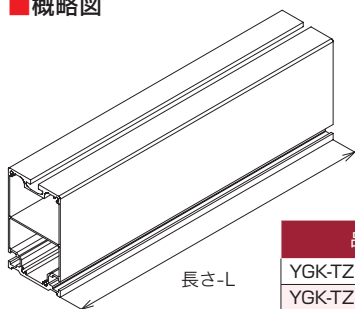

縦棧 60×55

	品番	品名	備考
1580×808系	YGK-TM-918	縦棧M L-918	1段用
	YGK-TM-1756	縦棧M L-1756	2段用
	YGK-TM-2594	縦棧M L-2594	3段用
	YGK-TM-3432	縦棧M L-3432	4段用
	YGK-TM-2125	縦棧M L-2125	2.5段用
	YGK-TM-2965	縦棧M L-2965	3.5段用
1638×826系	YGK-TM-918	縦棧M L-918	1段用
	YGK-TM-1772	縦棧M L-1772	2段用
	YGK-TM-2628	縦棧M L-2628	3段用
	YGK-TM-3484	縦棧M L-3484	4段用
	YGK-TM-2170	縦棧M L-2170	2.5段用
	YGK-TM-3026	縦棧M L-3026	3.5段用
1650×991系	YGK-TM-1100	縦棧M L-1100	1段用
	YGK-TM-2125	縦棧M L-2125	2段用
	YGK-TM-3150	縦棧M L-3150	3段用
	YGK-TM-1636	縦棧M L-1636	1.5段用
	YGK-TM-2594	縦棧M L-2594	2.5段用

	品番	品名	備考
1755×1038系	YGK-TM-1200	縦棧M L-1200	1段用
	YGK-TM-2250	縦棧M L-2250	2段用
	YGK-TM-3300	縦棧M L-3300	3段用
	YGK-TM-1636	縦棧M L-1636	1.5段用
	YGK-TM-2753	縦棧M L-2753	2.5段用
	YGK-TM-1100	縦棧M L-1100	1段用
1690×1002系 1689×996	YGK-TM-2140	縦棧M L-2140	2段用
	YGK-TM-3230	縦棧M L-3230	3段用
	YGK-TM-1636	縦棧M L-1636	1.5段用
	YGK-TM-2628	縦棧M L-2628	2.5段用
縦棧キャップ	YGK-TM-CAP-BK	縦棧キャップMセット (2枚入) BK	

縦棧 60×60

	品番	品名	備考
1580×808系	YGK-T60-918	縦棧60角 L-918	1段用
	YGK-T60-1756	縦棧60角 L-1756	2段用
	YGK-T60-2594	縦棧60角 L-2594	3段用
	YGK-T60-3432	縦棧60角 L-3432	4段用
1638×826系	YGK-T60-918	縦棧60角 L-918	1段用
	YGK-T60-1772	縦棧60角 L-1772	2段用
	YGK-T60-2628	縦棧60角 L-2628	3段用
	YGK-T60-3484	縦棧60角 L-3484	4段用
1650×991系	YGK-T60-1100	縦棧60角 L-1100	1段用
	YGK-T60-2125	縦棧60角 L-2125	2段用
	YGK-T60-3150	縦棧60角 L-3150	3段用

	品番	品名	備考
1755×1038系	YGK-T60-1200	縦棧60角 L-1200	1段用
	YGK-T60-2250	縦棧60角 L-2250	2段用
	YGK-T60-3300	縦棧60角 L-3300	3段用
1690×1002系 1689×996	YGK-T60-1100	縦棧60角 L-1100	1段用
	YGK-T60-2140	縦棧60角 L-2140	2段用
	YGK-T60-3230	縦棧60角 L-3230	3段用
縦棧キャップ	YGK-T60CAP	縦棧キャップ (60角用) セット (2枚入)	

縦棧 60×100

■概略図

品番	品名
YGK-TZ100-3000	縦棧60×100 L-3000
YGK-TZ100-4000	縦棧60×100 L-4000
YGK-T100CAP-SL	縦棧キャップ60×100SL(2枚入)