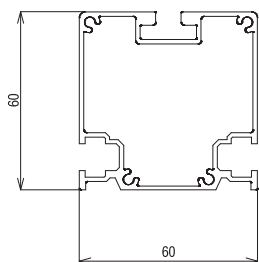

縦棧 60×55

■概略図

■縦棧キャップ

	品番	品名	備考
1580×808系	YGK-TM-918	縦棧M L-918	1段用
	YGK-TM-1756	縦棧M L-1756	2段用
	YGK-TM-2594	縦棧M L-2594	3段用
	YGK-TM-3432	縦棧M L-3432	4段用
	YGK-TM-2125	縦棧M L-2125	2.5段用
	YGK-TM-2965	縦棧M L-2965	3.5段用
1638×826系	YGK-TM-918	縦棧M L-918	1段用
	YGK-TM-1772	縦棧M L-1772	2段用
	YGK-TM-2628	縦棧M L-2628	3段用
	YGK-TM-3484	縦棧M L-3484	4段用
	YGK-TM-2170	縦棧M L-2170	2.5段用
	YGK-TM-3026	縦棧M L-3026	3.5段用
1650×991系	YGK-TM-1100	縦棧M L-1100	1段用
	YGK-TM-2125	縦棧M L-2125	2段用
	YGK-TM-3150	縦棧M L-3150	3段用
	YGK-TM-1636	縦棧M L-1636	1.5段用
	YGK-TM-2594	縦棧M L-2594	2.5段用

	品番	品名	備考
1755×1038系	YGK-TM-1200	縦棧M L-1200	1段用
	YGK-TM-2250	縦棧M L-2250	2段用
	YGK-TM-3300	縦棧M L-3300	3段用
	YGK-TM-1636	縦棧M L-1636	1.5段用
	YGK-TM-2753	縦棧M L-2753	2.5段用
	YGK-TM-1100	縦棧M L-1100	1段用
1690×1002系 1689×996	YGK-TM-2140	縦棧M L-2140	2段用
	YGK-TM-3230	縦棧M L-3230	3段用
	YGK-TM-1636	縦棧M L-1636	1.5段用
	YGK-TM-2628	縦棧M L-2628	2.5段用
縦棧キャップ	YGK-TM-CAP-BK	縦棧キャップMセット (2枚入) BK	

縦棧 60×60

■概略図

■縦棧キャップ

	品番	品名	備考
1580×808系	YGK-T60-918	縦棧60角 L-918	1段用
	YGK-T60-1756	縦棧60角 L-1756	2段用
	YGK-T60-2594	縦棧60角 L-2594	3段用
	YGK-T60-3432	縦棧60角 L-3432	4段用
1638×826系	YGK-T60-918	縦棧60角 L-918	1段用
	YGK-T60-1772	縦棧60角 L-1772	2段用
	YGK-T60-2628	縦棧60角 L-2628	3段用
	YGK-T60-3484	縦棧60角 L-3484	4段用
1650×991系	YGK-T60-1100	縦棧60角 L-1100	1段用
	YGK-T60-2125	縦棧60角 L-2125	2段用
	YGK-T60-3150	縦棧60角 L-3150	3段用