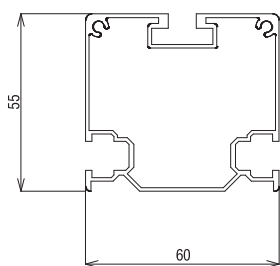

縦棧 60×55

■概略図

■縦棧キャップ

	品番	品名	備考
1580×808系	YGK-TM-918	縦棧M L-918	1段用
	YGK-TM-1756	縦棧M L-1756	2段用
	YGK-TM-2594	縦棧M L-2594	3段用
	YGK-TM-3432	縦棧M L-3432	4段用
	YGK-TM-2125	縦棧M L-2125	2.5段用
	YGK-TM-2965	縦棧M L-2965	3.5段用
1638×826系	YGK-TM-918	縦棧M L-918	1段用
	YGK-TM-1772	縦棧M L-1772	2段用
	YGK-TM-2628	縦棧M L-2628	3段用
	YGK-TM-3484	縦棧M L-3484	4段用
	YGK-TM-2170	縦棧M L-2170	2.5段用
	YGK-TM-3026	縦棧M L-3026	3.5段用
1650×991系	YGK-TM-1100	縦棧M L-1100	1段用
	YGK-TM-2125	縦棧M L-2125	2段用
	YGK-TM-3150	縦棧M L-3150	3段用
	YGK-TM-1636	縦棧M L-1636	1.5段用
	YGK-TM-2594	縦棧M L-2594	2.5段用

	品番	品名	備考
1755×1038系	YGK-TM-1200	縦棧M L-1200	1段用
	YGK-TM-2250	縦棧M L-2250	2段用
	YGK-TM-3300	縦棧M L-3300	3段用
	YGK-TM-1636	縦棧M L-1636	1.5段用
	YGK-TM-2753	縦棧M L-2753	2.5段用
	YGK-TM-1100	縦棧M L-1100	1段用
1690×1002系 1689×996	YGK-TM-2140	縦棧M L-2140	2段用
	YGK-TM-3230	縦棧M L-3230	3段用
	YGK-TM-1636	縦棧M L-1636	1.5段用
	YGK-TM-2628	縦棧M L-2628	2.5段用
縦棧キャップ	YGK-TM-CAP-BK	縦棧キャップMセット (2枚入) BK	

縦棧 60×60

■概略図

■縦棧キャップ

	品番	品名	備考
1580×808系	YGK-T60-918	縦棧60角 L-918	1段用
	YGK-T60-1756	縦棧60角 L-1756	2段用
	YGK-T60-2594	縦棧60角 L-2594	3段用
	YGK-T60-3432	縦棧60角 L-3432	4段用
1638×826系	YGK-T60-918	縦棧60角 L-918	1段用
	YGK-T60-1772	縦棧60角 L-1772	2段用
	YGK-T60-2628	縦棧60角 L-2628	3段用
	YGK-T60-3484	縦棧60角 L-3484	4段用
1650×991系	YGK-T60-1100	縦棧60角 L-1100	1段用
	YGK-T60-2125	縦棧60角 L-2125	2段用
	YGK-T60-3150	縦棧60角 L-3150	3段用