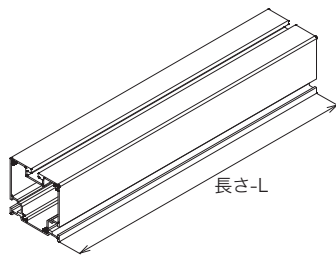

縦棧 60×55

	品番	品名	備考
1580×808系	YGK-TM-918	縦棧M L-918	1段用
	YGK-TM-1756	縦棧M L-1756	2段用
	YGK-TM-2594	縦棧M L-2594	3段用
	YGK-TM-3432	縦棧M L-3432	4段用
	YGK-TM-2125	縦棧M L-2125	2.5段用
	YGK-TM-2965	縦棧M L-2965	3.5段用
1638×826系	YGK-TM-918	縦棧M L-918	1段用
	YGK-TM-1772	縦棧M L-1772	2段用
	YGK-TM-2628	縦棧M L-2628	3段用
	YGK-TM-3484	縦棧M L-3484	4段用
	YGK-TM-2170	縦棧M L-2170	2.5段用
	YGK-TM-3026	縦棧M L-3026	3.5段用
1650×991系	YGK-TM-1100	縦棧M L-1100	1段用
	YGK-TM-2125	縦棧M L-2125	2段用
	YGK-TM-3150	縦棧M L-3150	3段用
	YGK-TM-1636	縦棧M L-1636	1.5段用
	YGK-TM-2594	縦棧M L-2594	2.5段用

	品番	品名	備考
1755×1038系	YGK-TM-1200	縦棧M L-1200	1段用
	YGK-TM-2250	縦棧M L-2250	2段用
	YGK-TM-3300	縦棧M L-3300	3段用
	YGK-TM-1636	縦棧M L-1636	1.5段用
	YGK-TM-2753	縦棧M L-2753	2.5段用
	YGK-TM-1100	縦棧M L-1100	1段用
1690×1002系 1689×996	YGK-TM-2140	縦棧M L-2140	2段用
	YGK-TM-3230	縦棧M L-3230	3段用
	YGK-TM-1636	縦棧M L-1636	1.5段用
	YGK-TM-2628	縦棧M L-2628	2.5段用
縦棧キャップ	YGK-TM-CAP-BK	縦棧キャップMセット (2枚入) BK	

縦棧 60×60

■概略図

	品番	品名	備考
1580×808系	YGK-T60-918	縦棧60角 L-918	1段用
	YGK-T60-1756	縦棧60角 L-1756	2段用
	YGK-T60-2594	縦棧60角 L-2594	3段用
	YGK-T60-3432	縦棧60角 L-3432	4段用
1638×826系	YGK-T60-918	縦棧60角 L-918	1段用
	YGK-T60-1772	縦棧60角 L-1772	2段用
	YGK-T60-2628	縦棧60角 L-2628	3段用
	YGK-T60-3484	縦棧60角 L-3484	4段用
1650×991系	YGK-T60-1100	縦棧60角 L-1100	1段用
	YGK-T60-2125	縦棧60角 L-2125	2段用
	YGK-T60-3150	縦棧60角 L-3150	3段用

	品番	品名	備考
1755×1038系	YGK-T60-1200	縦棧60角 L-1200	1段用
	YGK-T60-2250	縦棧60角 L-2250	2段用
	YGK-T60-3300	縦棧60角 L-3300	3段用
1690×1002系 1689×996	YGK-T60-1100	縦棧60角 L-1100	1段用
	YGK-T60-2140	縦棧60角 L-2140	2段用
	YGK-T60-3230	縦棧60角 L-3230	3段用
縦棧キャップ	YGK-T60CAP	縦棧キャップ (60角用) セット (2枚入)	

縦棧 60×100

品番	品名
YGK-TZ100-3000	縦棧60×100 L-3000
YGK-TZ100-4000	縦棧60×100 L-4000
YGK-T100CAP-SL	縦棧キャップ60×100SL(2枚入)