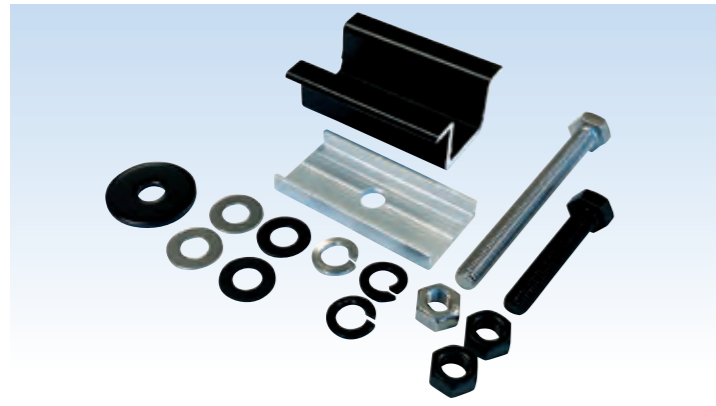

### ■H□□ 軒用固定部材カバーレスセットBK

(□□、△△の箇所は、モジュールの厚みにより変わります)

■セット品番 YGK-NCLK-□□BK

No.	品名	数量
1	軒棟固定金具□□L-60 黒	1
2	M8×△△ボルト 黒	1
3	M8ワッシャー Φ30 t3 黒	1
4	M8ナット 黒	2
5	M8スプリングワッシャー 黒	2
6	M8ワッシャー 黒	2
7	M8×80ボルト	1
8	M8ナット	1
9	M8スプリングワッシャー	1
10	M8ワッシャー	2

### ■H□□ 軒用固定部材カバー有セットBK

■セット品番 YGK-NCK-□□BK

No.	品名	数量
1	YGO固定金具 L-60 黒	1
2	YGOモジュールスペーサーLOW	1
3	M8×△△ボルト 黒	1
4	M8ワッシャー Φ30 t3 黒	1
5	M8ナット 黒	2
6	M8スプリングワッシャー 黒	2
7	M8ワッシャー 黒	2
8	M8×80ボルト	1
9	M8ナット	1
10	M8スプリングワッシャー	1
11	M8ワッシャー	2

### ■H□□ 中間用固定部材セットBK

■セット品番 YGK-CK-□□BK

No.	品名	数量
1	YGO固定金具 L-60 黒	1
2	YGOモジュールスペーサーLOW	1
3	FLアース金具2	1
4	M8×△△根角ボルト 黒	1
5	M8ナット 黒	1
6	M8スプリングワッシャー 黒	1
7	M8ワッシャー 黒	1