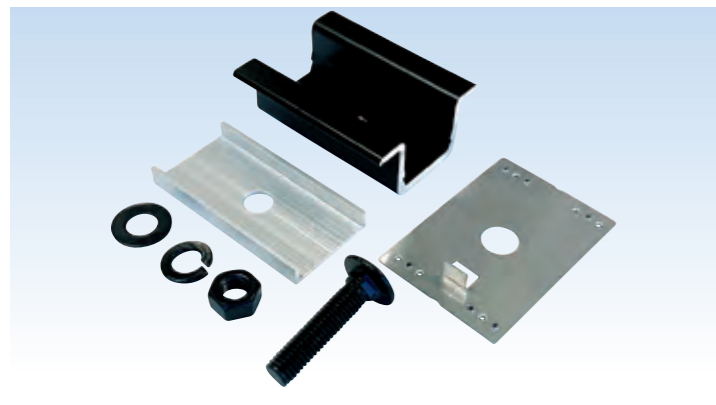

■H□□ 中間用固定部材セットBK

■セット品番 YGK-CK-□□BK

No.	品名	数量
1	YGO固定金具 L-60 黒	1
2	YGOモジュールスペーサーLOW	1
3	FLアース金具2	1
4	M8×△△根角ボルト 黒	1
5	M8ナット 黒	1
6	M8スプリングワッシャー 黒	1
7	M8ワッシャー 黒	1